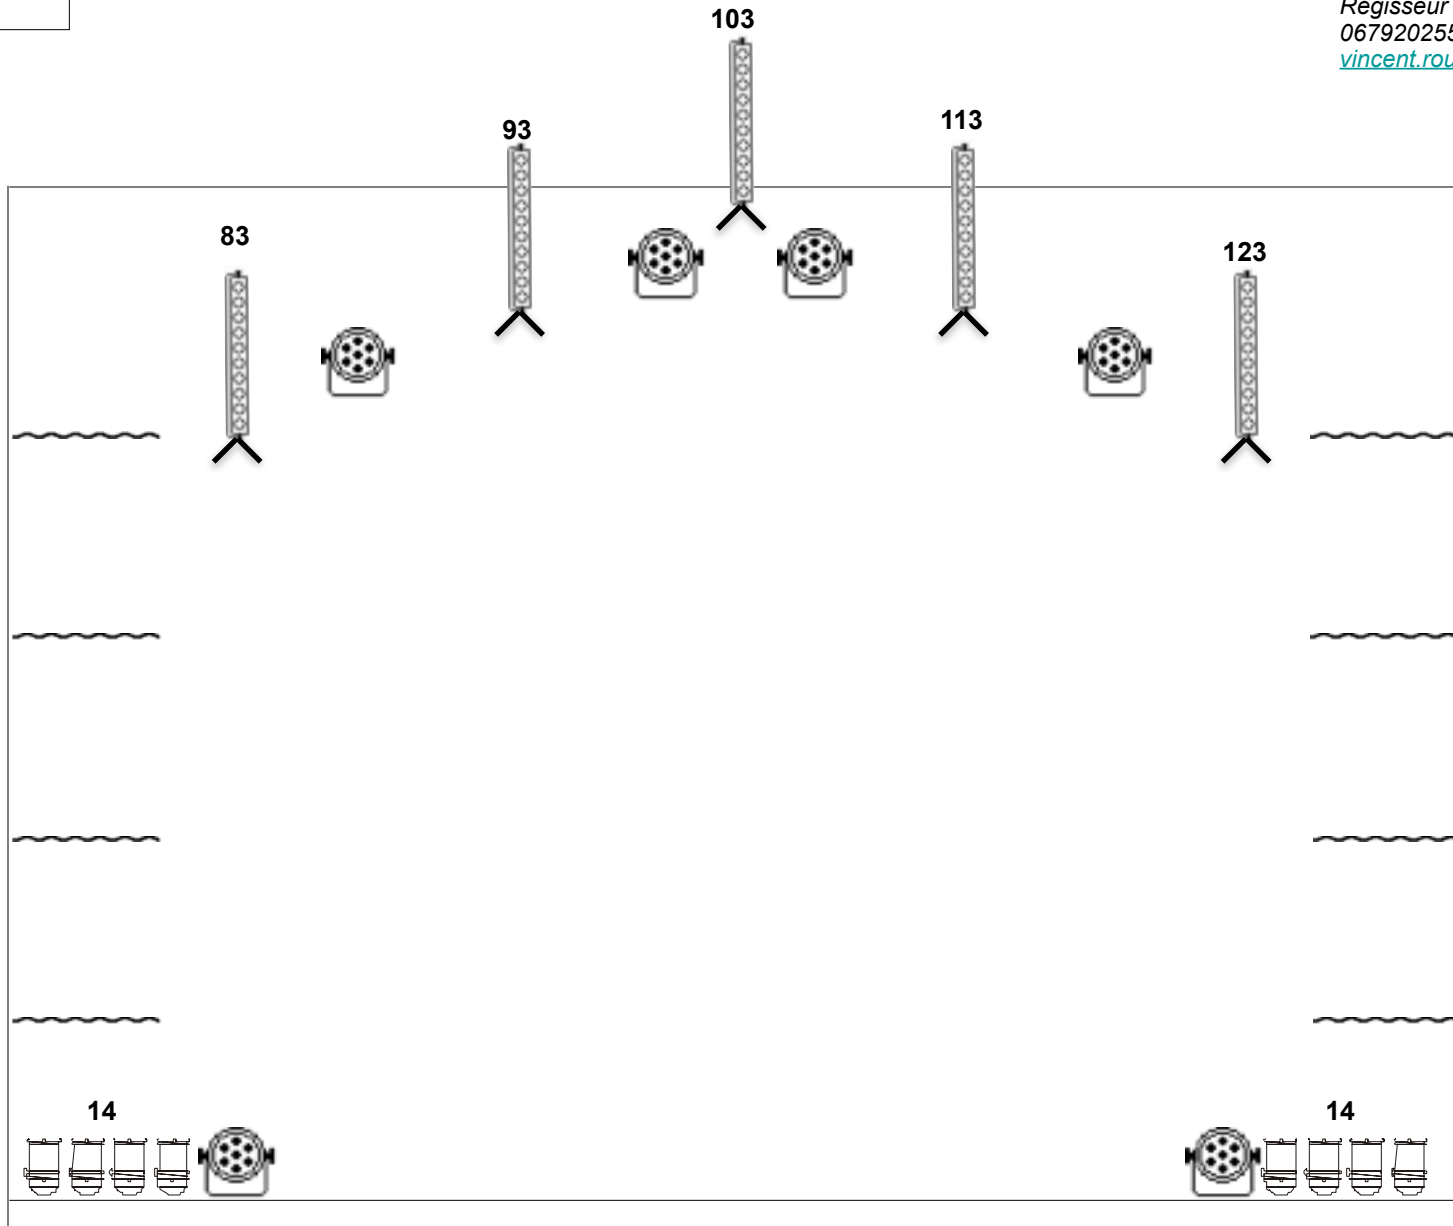

LEA CREVON
Plan de feux SCENE
(Plan Général)

Vincent Rouzier
Régisseur Lumière
0679202553
vincent.rouzier17@gmail.com

hauteur sous perches: 5m

LEGENDE

Vincent Rouzier
Régisseur Lumière
0679202553
vincent.rouzier17@gmail.com

6 PC ,1kW

1 stroboscope

11 barres sunstrip (dont 5 sur pied)

2 paires d'ACL

6 PAR 64 équipés en CP62, 1Kw

6 découpes Juliet 614s 1Kw

21 par led rgbw

8 blinder

**merci de prévoir 2 PRISES MONO 16A SEPARÉES AUX
ABORDS DE LA SCÈNE AINSI QU'UNE MACHINE À
BROUILLARD ADAPTÉE À LA TAILLE DE LA SCÈNE.**