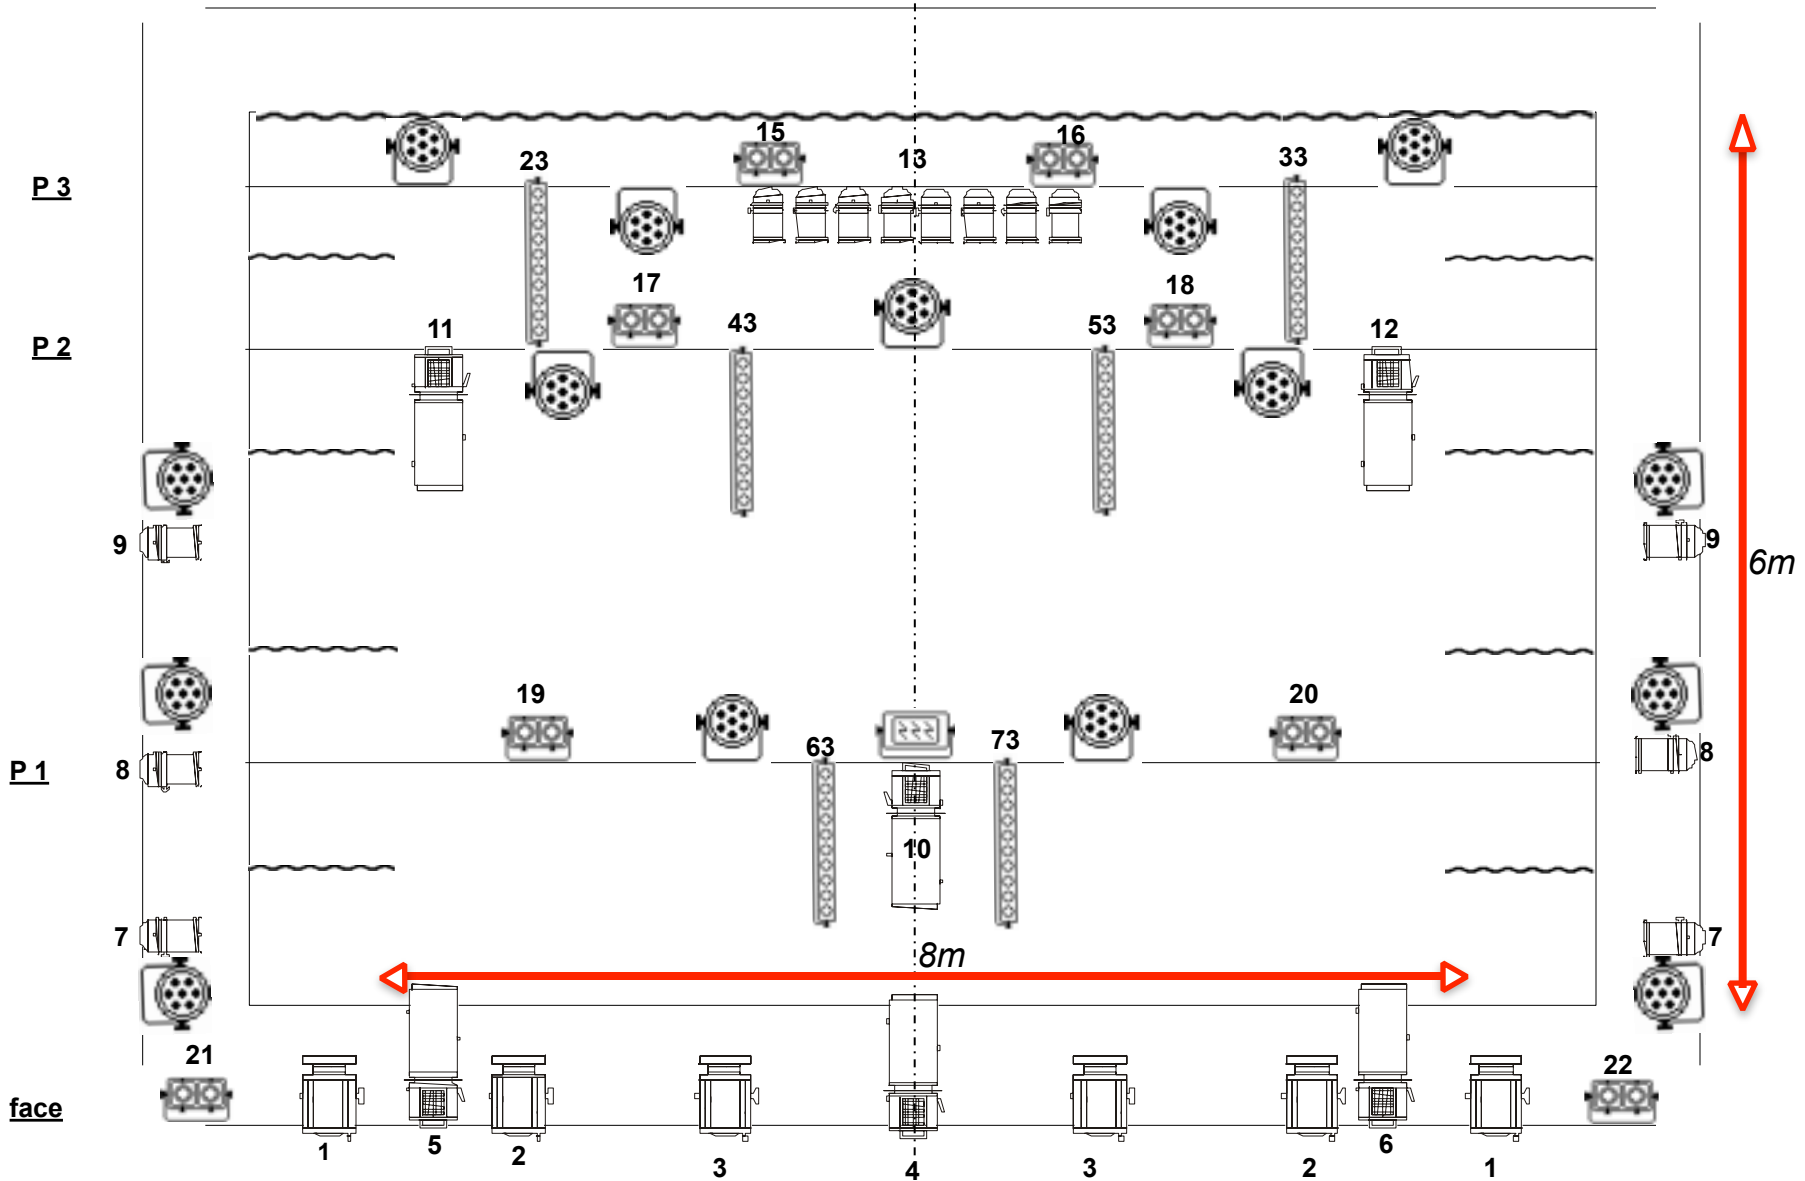

LEA CREVON
Plan de feux SCENE
(Plan Général)

Vincent Rouzier
Régisseur Lumière
0679202553
vincent.rouzier17@gmail.com

hauteur sous perches: 5m

LEGENDE

Vincent Rouzier
Régisseur Lumière
0679202553
vincent.rouzier17@gmail.com

6 PC ,1kW

1 stroboscope

11 barres sunstrip (dont 5 sur pied)

2 paires d'ACL

6 PAR 64 équipés en CP62, 1Kw

6 découpes Juliet 614s 1Kw

21 par led rgbw

8 blinder

**merci de prévoir 2 PRISES MONO 16A SEPARÉES AUX
ABORDS DE LA SCÈNE AINSI QU'UNE MACHINE À
BROUILLARD ADAPTÉE À LA TAILLE DE LA SCÈNE.**